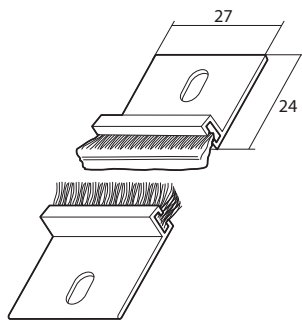

| | | | |
|--|---------|------------------|-----|
| Carcasa de aluminio para pasacintas metálico cinta de 22 mm. | 7005-56 | Aluminio NATURAL | 500 |
| | 7005-57 | Aluminio BLANCO | 500 |
| | 7005-58 | Aluminio BRONCE | 500 |
| | 7005-59 | Aluminio ORO | 500 |

| | | | |
|--|---------|--------|-----|
| Carcasa de plástico ancha para pasacintas metálico cinta de 22 mm. | 7005-60 | BLANCO | 200 |
|--|---------|--------|-----|

| | | | |
|---|---------|--------|-----|
| Carcasa de plástico estrecha para pasacintas metálico cinta de 22 mm. | 7005-63 | BLANCO | 600 |
|---|---------|--------|-----|