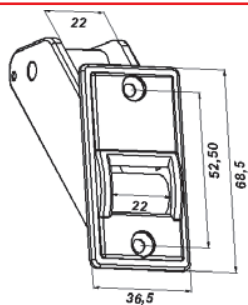

Pasacintas para empotrar en guía.	7005-257	BLANCO	100
	7005-258	NEGRO	100
	7005-347	GRIS	100