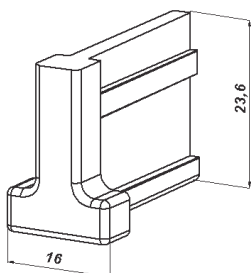

Tope invisible corto.

7005-331	INCOLORO	1000