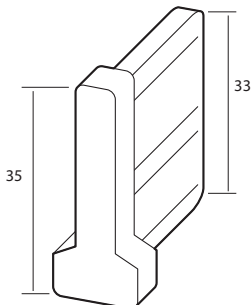

Tope invisible fijo de nylon.

7005-94	INCOLORO	1000