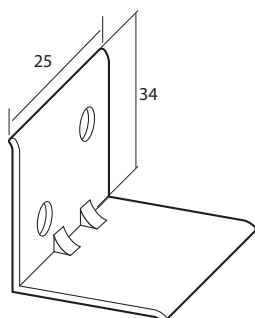

Tope metálico para persiana de madera.	7005-93	ZINCADO	1000