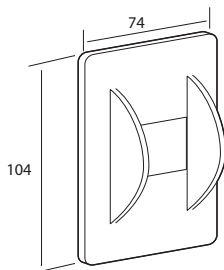

Carcasa de plástico ancha para pasacintas metálico cinta de 22 mm.	7005-60	BLANCO	200