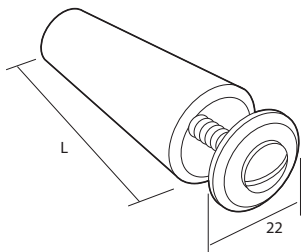

Tope de plástico con arandela y TORNILLO DE ACERO INOXIDABLE.

	7005-127	L= 40 BLANCO	1000
	7005-146	L= 40 MARFIL	1000
	7005-128	L= 40 GRIS	1000
	7005-129	L= 40 MARRÓN	1000