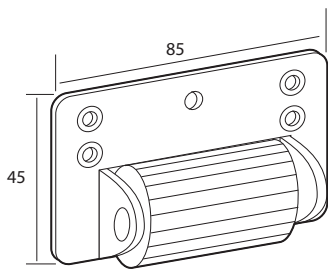

Rodillo separador.	7005-54	NATURAL	250