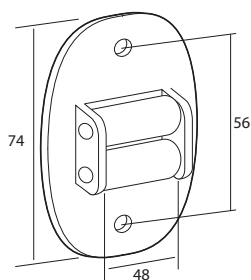

Pasacintas plástico rodillos plástico para empotrar cinta de 22 mm.	7005-52	BLANCO	600
	7005-165	MARRÓN	600