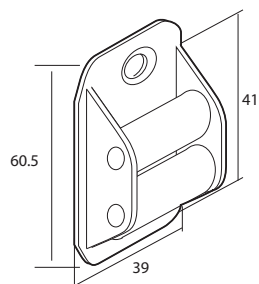

Descripción	Código	Color	Emb.
Pasacintas plástico modelo NORTE rodillos plástico para cinta de 22 mm.	7005-136	BLANCO	600
	7005-149	MARRÓN	600