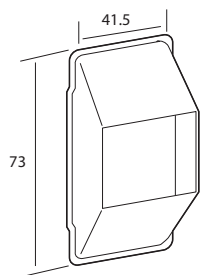

Carcasa de aluminio para pasacintas metálico cinta de 22 mm.	7005-56	Aluminio NATURAL	500
	7005-57	Aluminio BLANCO	500
	7005-58	Aluminio BRONCE	500
	7005-59	Aluminio ORO	500