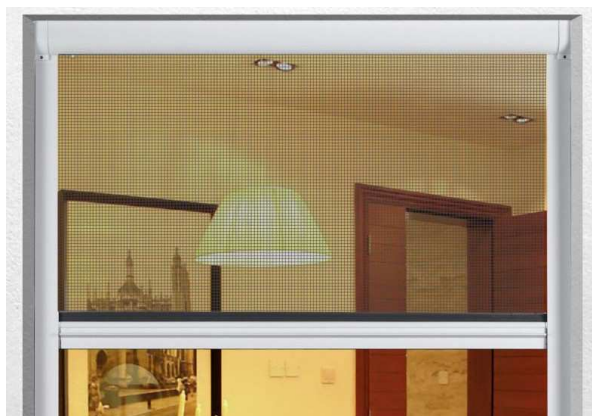

MOSQUITERA ENROLLABLE

La mosquitera enrollable vertical es un modelo que podemos aplicar tanto para proteger nuestras ventanas como puertas.

Se fabrican en 2 medidas de cabezal de aluminio extrusionado de 42 mm. **HASTA UNA ALTURA DE 2,40 m.**, y de 33 mm. **HASTA UNA ALTURA DE 1,40 m.**

El tejido es de fibra de vidrio revestido de PVC de alta densidad.

La terminación puede realizarse en cualquier color de la carta Ral.

Cabezal	Ancho máximo	Alto máximo
42 mm.	1,80 m.	2,40 m.
33 mm.	1,40 m.	1,40 m.

En cabezal de 42 mm. para anchuras superiores se recomienda unir 2 mosquiteras con un manguetón central.